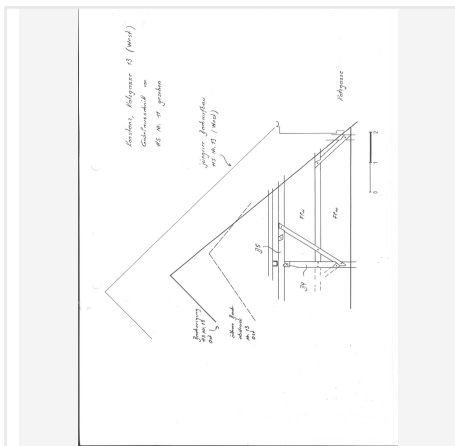

Lage des Wohnplatzes

Fotos

Bildbeschreibung:
Gerüstsystem EG

Abbildungsnachweis:
Lohrum

Bildbeschreibung:
Giebelausschnitt von Haus Nr. 11 gesehen (West)

Abbildungsnachweis:
Lohrum

Objektbeziehungen

keine

Umbauzuordnung

keine

Bauphasen

Kurzbeschreibung der Bau-/Objektgeschichte bzw. Baugestaltungs- und Restaurierungsphasen:

Laut Dendro-Datierung einzelner, ausgewählter Dachhölzer, wurden diese zwischen 1325-1332 gefällt (d). Demnach wird die Errichtung des Dachwerkes und damit des Gebäudes ins 2. Viertel des 14. Jhs. datiert.