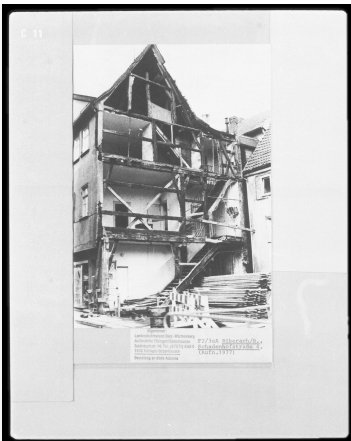

Abgegangenes Wohn- und Geschäftshaus, ehem. Patrizierhaus

<http://www.bauforschung-bw.de/objekt/id/208580099410/>

ID: 208580099410

Datum: 29.10.2021

Datenbestand:

Bauforschung und Restaurierung

Objektdaten

Straße:	Schadenhofstraße
Hausnummer:	4
Postleitzahl:	88400
Stadt-Teilort:	Biberach a. d. Riß
Regierungsbezirk:	Tübingen
Kreis:	Biberach (Landkreis)
Gemeinde:	Biberach an der Riß
Wohnplatz:	Biberach an der Riß
Wohnplatzschlüssel:	8426021004
Flurstücknummer:	— keine
Historischer Straßename:	— keiner
Historische Gebäudenummer:	— keine

Lage des Wohnplatzes

Fotos

Bildbeschreibung:

— OBJ_DESCRIPTION_EMPTY

Abbildungsnachweis:

LAD Baden-Württemberg, Außenstelle Tübingen

Objektbeziehungen

— keine

Umbauzuordnung

— keine

Bauphasen

Kurzbeschreibung der Bau-/Objektgeschichte bzw. Baugestaltungs- und Restaurierungsphasen:

Im Kern mittelalterlicher Bau mit starken Veränderungen des 17./18. Jahrhunderts und des 19. Jahrhunderts.

Beschreibung

Umgebung, Lage:	— keine Angaben
Lagedetail:	<ul style="list-style-type: none">• Siedlung• Stadt

Bauwerkstyp:	<ul style="list-style-type: none">• Wohnbauten• Wohn- und Geschäftshaus
Baukörper/Objektform (Kurzbeschreibung):	Dreigeschossiges Gebäude mit einem kleinen Kellerraum in der Südwestecke und nach oben hin abschließendem Satteldach.
Innerer Aufbau/Grundriss/ Zonierung:	≡ <i>keine Angaben</i>
Vorgefundener Zustand (z.B. Schäden, Vorzustand):	≡ <i>keine Angaben</i>
Bestand/Ausstattung:	≡ <i>keine Angaben</i>