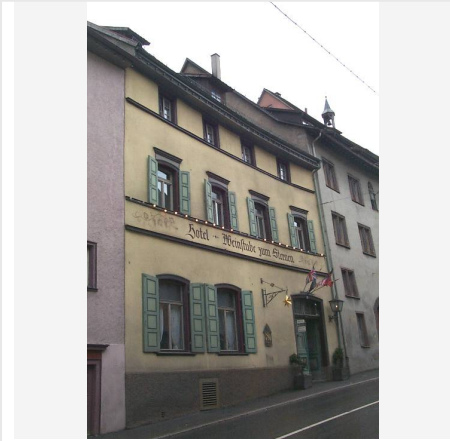

Gasthaus "Zum Sternen"

<http://www.bauforschung-bw.de/objekt/id/202696141914/>

ID: 202696141914

Datum: 03.11.2014

Datenbestand:

Bauforschung

Objektdaten

Straße:	Hauptstraße
Hausnummer:	60
Postleitzahl:	78628
Stadt-Teilort:	Rottweil
Regierungsbezirk:	Freiburg
Kreis:	Rottweil (Landkreis)
Gemeinde:	Rottweil
Wohnplatz:	Rottweil
Wohnplatzschlüssel:	8325049025
Flurstücknummer:	— keine
Historischer Straßenname:	— keiner
Historische Gebäudenummer:	— keine

Lage des Wohnplatzes

Fotos

Bildbeschreibung:

— OBJ_DESCRIPTION_EMPTY

Abbildungsnachweis:

http://rottweil.net/frame/Ansichten/Innenstadt/UntereHauptstrasse/Hauptstrasse_60/frame.php, letzter Zugriff am 6.11.2014

Bildbeschreibung:

— OBJ_DESCRIPTION_EMPTY

Abbildungsnachweis:

http://rottweil.net/frame/Ansichten/Innenstadt/UntereHauptstrasse/Hauptstrasse_60/frame.php, letzter Zugriff am 6.11.2014

Objektbeziehungen

keine