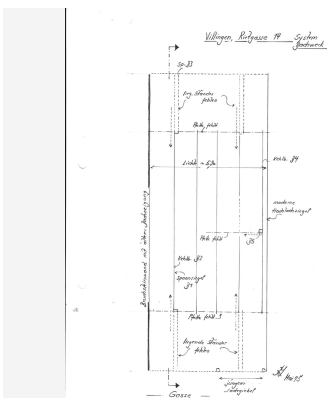

Wohnhaus, Rietgasse 14

<http://www.bauforschung-bw.de/objekt/id/189288596916/>

ID: 189288596916

Datum: 30.03.2011

Datenbestand:

Bauforschung

Objektdaten

Straße:	Rietgasse
Hausnummer:	14
Postleitzahl:	78050
Stadt-Teilort:	Villingen
Regierungsbezirk:	Freiburg
Kreis:	Schwarzwald-Baar-Kreis (Landkreis)
Gemeinde:	Villingen-Schwenningen
Wohnplatz:	Villingen
Wohnplatzschlüssel:	8326074020
Flurstücknummer:	keine
Historischer Straßename:	keiner
Historische Gebäudenummer:	keine

Lage des Wohnplatzes

Fotos

Bildbeschreibung:
Systemskizze Dachwerk

Abbildungsnachweis:
Lohrum

Objektbeziehungen

keine

Umbauzuordnung

— keine

Bauphasen

1. Bauphase: (1460 - 1469) Ergebnisse der Dendroproben, genommen im Dachwerk (d) (s. Dokumentation).

Betroffene Gebäudeteile: — keine

Besitzer:in

— keine Angaben

Zugeordnete Dokumentationen

- Dendrochronologische Untersuchung