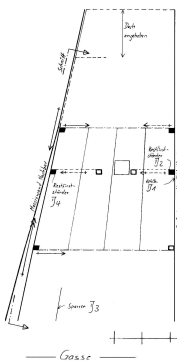

Wohnhaus

<http://www.bauforschung-bw.de/objekt/id/145980729116/>

ID: 145980729116

Datum: 20.10.2010

Datenbestand:

Bauforschung

Objektdaten

Straße:	Spitalstraße
Hausnummer:	17
Postleitzahl:	79219
Stadt-Teilort:	Staufen
Regierungsbezirk:	Freiburg
Kreis:	Breisgau-Hochschwarzwald (Landkreis)
Gemeinde:	Staufen im Breisgau
Wohnplatz:	Staufen im Breisgau
Wohnplatzschlüssel:	8315108015
Flurstücknummer:	keine
Historischer Straßenname:	keiner
Historische Gebäudenummer:	keine

Lage des Wohnplatzes

Fotos

Bildbeschreibung:
Systemskizze

Abbildungsnachweis:
Lohrum

Bildbeschreibung:
Systemskizze

Abbildungsnachweis:
Lohrum

Objektbeziehungen

keine

Beschreibung

Umgebung, Lage:	in Zentrumsnähe
Lagedetail:	<ul style="list-style-type: none">• Siedlung• Stadt
Bauwerkstyp:	<ul style="list-style-type: none">• Wohnbauten• Wohnhaus
Baukörper/Objektform (Kurzbeschreibung):	zweigeschossiger Massivbau mit Satteldach
Innerer Aufbau/Grundriss/ Zonierung:	trapezförmiger Baukörper
Vorgefundener Zustand (z.B. Schäden, Vorzustand):	Im Vergleich zu den Häusern Nr. 9 bis 15 springt die Straßentraufe des Hauses Nr. 17 hinter die Flucht der westlichen Nachbarbebauung

zurück. In beiden Unterbaugeschossen massiv aufgemauert, lehnt sie sich offenbar an den älteren Brandmauerbestand im Westen an.

Auf dem zweigeschossigen Massivbau ist ein Satteldach aus den Jahren 1655/56 (d) abgezimmert, dessen westlichen Abschluss eine stehende Querbinderachse ohne eigene Wandfüllung bildet. Der Dachraum wird demnach durch den geschlossenen Giebel des Nachbarhauses begrenzt. Anders verhält es sich an der gegenüberliegenden Seite, wo sich das Dachwerk durch einen geschlossenen Fachwerkgiebel vom östlichen Nachbar abgrenzt.