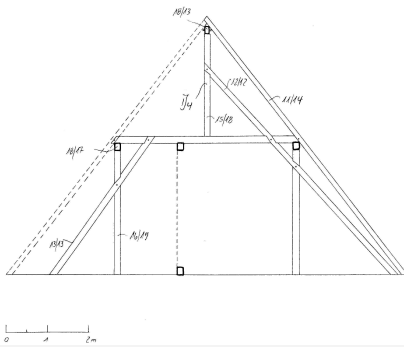

Lage des Wohnplatzes

Fotos

Bildbeschreibung:
Systemskizze

Abbildungsnachweis:
Lohrum

Bildbeschreibung:
Systemskizze

Abbildungsnachweis:
Lohrum

Objektbeziehungen

keine

Beschreibung

Umgebung, Lage:	in Zentrumsnähe
Lagedetail:	<ul style="list-style-type: none">• Siedlung• Stadt
Bauwerkstyp:	<ul style="list-style-type: none">• Wohnbauten• Wohnhaus
Baukörper/Objektform (Kurzbeschreibung):	zweigeschossiger Massivbau mit Satteldach
Innerer Aufbau/Grundriss/ Zonierung:	trapezförmiger Baukörper
Vorgefundener Zustand (z.B. Schäden, Vorzustand):	Im Vergleich zu den Häusern Nr. 9 bis 15 springt die Straßentraufe des Hauses Nr. 17 hinter die Flucht der westlichen Nachbarbebauung

zurück. In beiden Unterbaugeschossen massiv aufgemauert, lehnt sie sich offenbar an den älteren Brandmauerbestand im Westen an.

Auf dem zweigeschossigen Massivbau ist ein Satteldach aus den Jahren 1655/56 (d) abgezimmert, dessen westlichen Abschluss eine stehende Querbinderachse ohne eigene Wandfüllung bildet. Der Dachraum wird demnach durch den geschlossenen Giebel des Nachbarhauses begrenzt. Anders verhält es sich an der gegenüberliegenden Seite, wo sich das Dachwerk durch einen geschlossenen Fachwerkgiebel vom östlichen Nachbar abgrenzt.