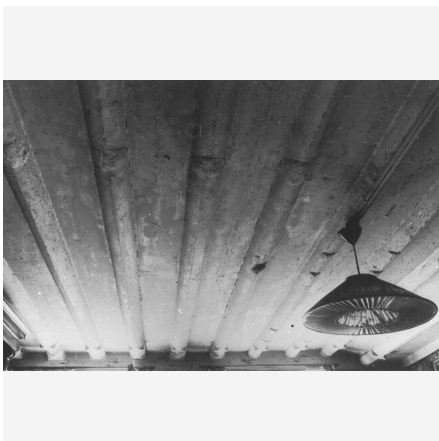

Lage des Wohnplatzes

Fotos

Bildbeschreibung:

Balkendecke 1. OG

Abbildungsnachweis:

Bildindex Foto Marburg (LDA Freiburg, Foto 32/70)

Bildbeschreibung:

Straßenseite Wohn- und Geschäftshaus "Zur Dogge" (1971)