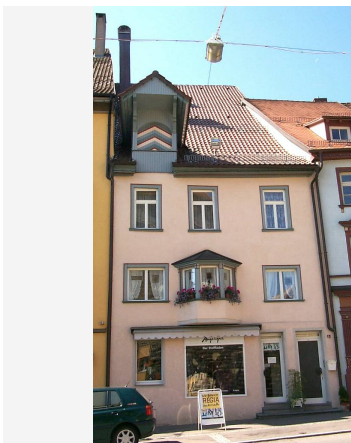

Wohnhaus

<http://www.bauforschung-bw.de/objekt/id/100738824915/>

ID: 100738824915 Datum: 03.11.2014 Datenbestand: Bauforschung

Objektdaten

Straße: Waldtorstraße
Hausnummer: 17
Postleitzahl: 78628
Stadt-Teilort: Rottweil
Regierungsbezirk: Freiburg
Kreis: Rottweil (Landkreis)
Gemeinde: Rottweil
Wohnplatz: Rottweil
Wohnplatzschlüssel: 8325049025
Flurstücknummer: keine
Historischer Straßenname: keiner
Historische Gebäudenummer: keine

Lage des Wohnplatzes

Fotos

Bildbeschreibung:
 OBJ_DESCRIPTION_EMPTY

Abbildungsnachweis:
http://rottweil.net/frame/Ansichten/Innenstadt/Waldtorstrasse/Waldtorstrasse_17/frame.php, letzter Zugriff: 4.11.2014